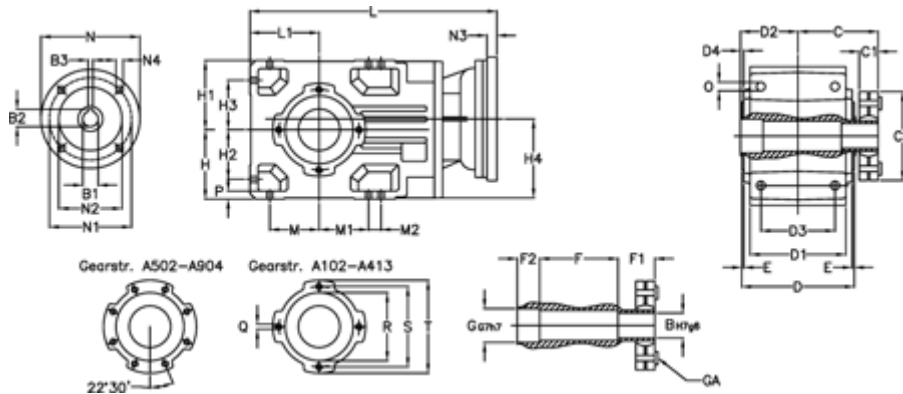

# Data Sheet

Article number: 296003517185220  
 Description: Bevel helical gearbox  
 A353US-171,8-P63B5

## Measures

B = 40	D1 = 166	F2 = 53	L = 417.0	N3 = 4
B1 = 11	D2 = 80	G = 42	L1 = 100	N4 = M8x19
B2 = 12.8	D3 = 135	GA = 43	M = 73.0	O = 12.0
B3 = 4	d4 = 5.0	H = 100	M1 = 73.0	P = 11
C = 70.0	Description = A353 US-xx P63 B5	H1 = 100	M2 = 11	Q = M10x17
C1 = 24	E = 3.5	H2 = 73.0	N = 140	R = 110
C2 = 90.0	F = 12.0	H3 = 73.0	N1 = 115	S = 130
D = 173	F1 = 48.0	H4 = 114.0	N2 = 95	T = 150